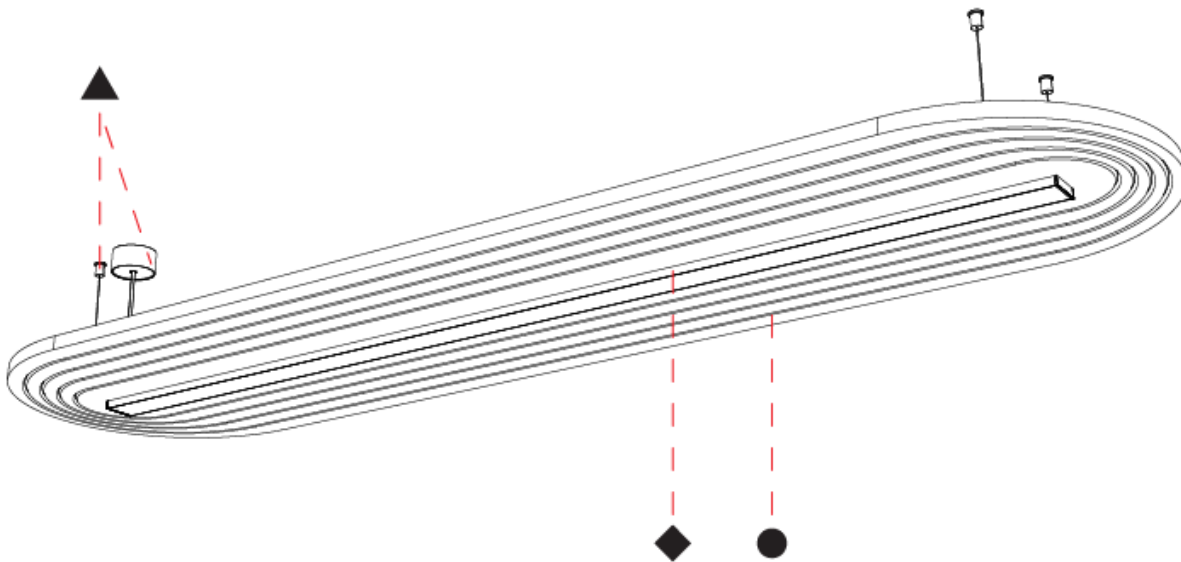

SERENII ROUND SUSPENSION

A3001188-

| | |
|-----------|-------|
| PROJECT | _____ |
| TYPE | _____ |
| SPECIFIER | _____ |
| QUANTITY | _____ |
| DATE | _____ |

A

PROJECT _____
 TYPE _____
 SPECIFIER _____
 QUANTITY _____
 DATE _____